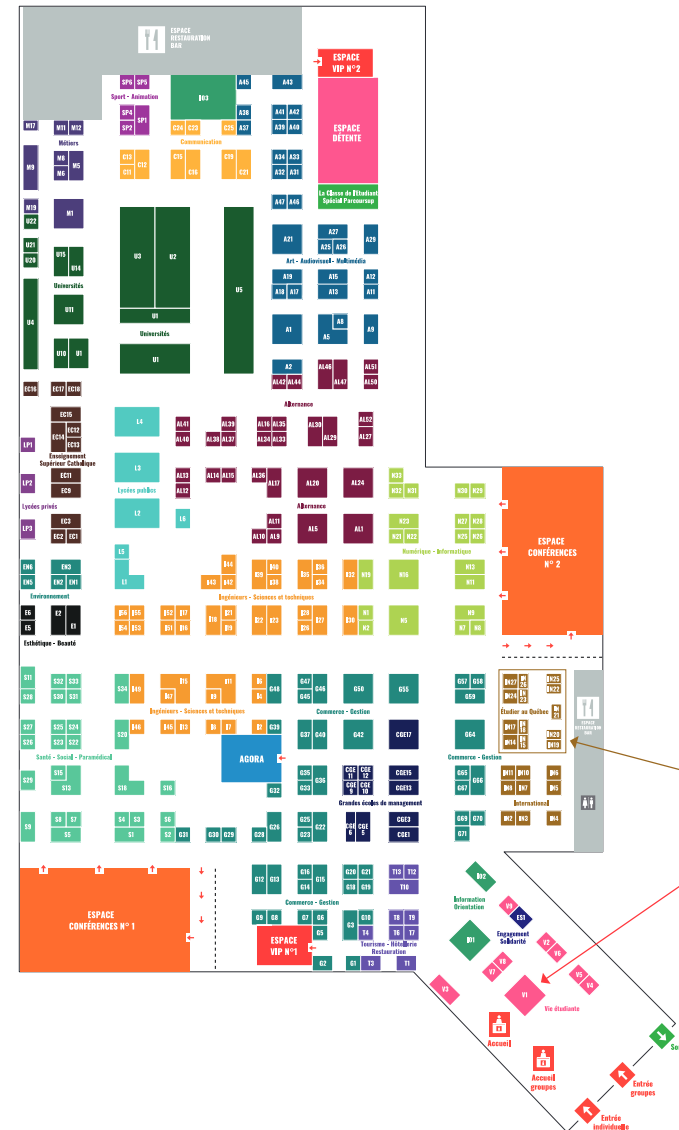

13 H 00

L'enseignement supérieur au Québec.

Conférence organisée par Étudier au Québec

15 H 00

Préparation aux oraux d'admissions : soyez les meilleurs, réussissez vos entretiens avec « réussir son oral ».

NOUVEAU

La Classe de l'Étudiant

SPECIAL PARCOURSUP

Ce tout nouvel espace situé au cœur du Salon de l'Étudiant vous permettra d'appréhender au mieux toutes les étapes de PARCOURSUP.

Découvrez comment créer un CV percutant, apprenez à jongler avec les spécificités de PARCOURSUP et élaborez une stratégie gagnante grâce à nos experts de chez Futurness.

Ateliers toutes les 30mn : inscription gratuite sur place.

Les salons de l'Étudiant vous aideront dans votre orientation et votre parcours d'études. Collégiens, lycéens, étudiants ou parents, vous y trouverez toutes les infos indispensables sur les formations et les métiers.

Les salons de l'Étudiant sont gratuits.

Pour découvrir le calendrier des salons 2023-2024 et vous rendre sur un salon, rien de plus simple : **scannez le QR code et inscrivez-vous sur la page du salon de votre choix.**

Vous pourrez ainsi préparer votre visite sur un salon en consultant la liste des exposants, le programme des conférences mais aussi toutes les infos pratiques destinées à faciliter votre visite (horaires, accès, plan du salon...).

Disponible aussi sur l'appli SALONS L'ETUDIANT.

Étudier au Québec Québec

Métropole Grand Lyon