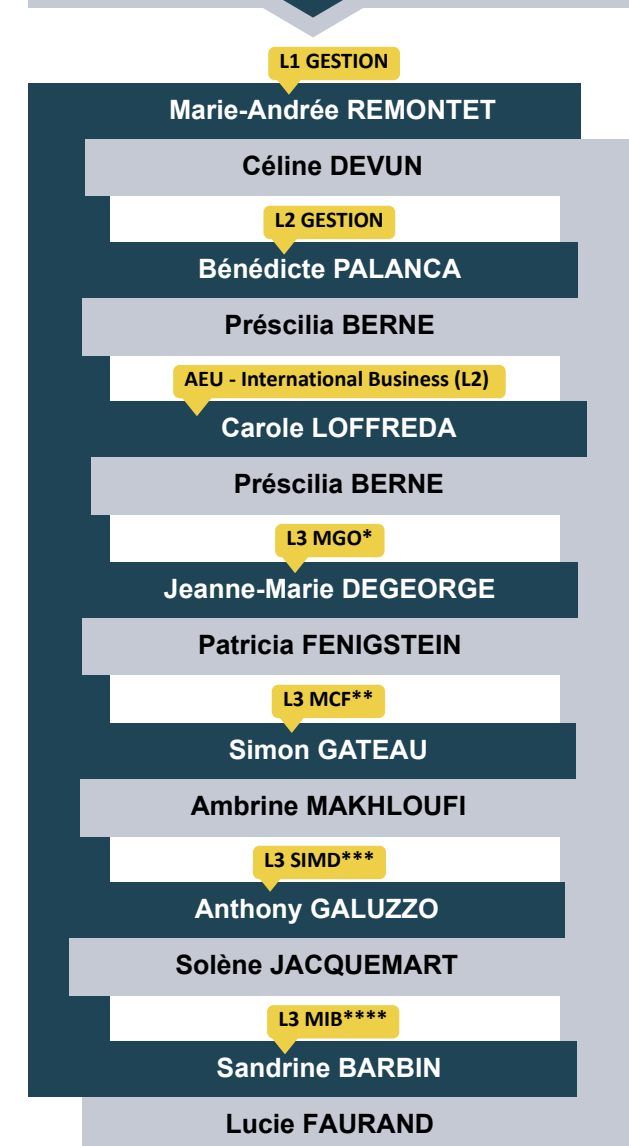

DÉPARTEMENT LICENCE GESTION SYLVIE ROUCHON

DÉPARTEMENT MARKETING & CONSEIL ANTHONY GALLUZZO

DÉPARTEMENT FINANCE CÉLINE JULIAA & FREDERIC PERDREAU

DÉPARTEMENT MANAGEMENT CHRISTELLE BRUYÈRE

Services d'enseignement : Patricia ROCIPON / Solène JACQUEMART / Farida SLIMANI / Anaïs RODANGE