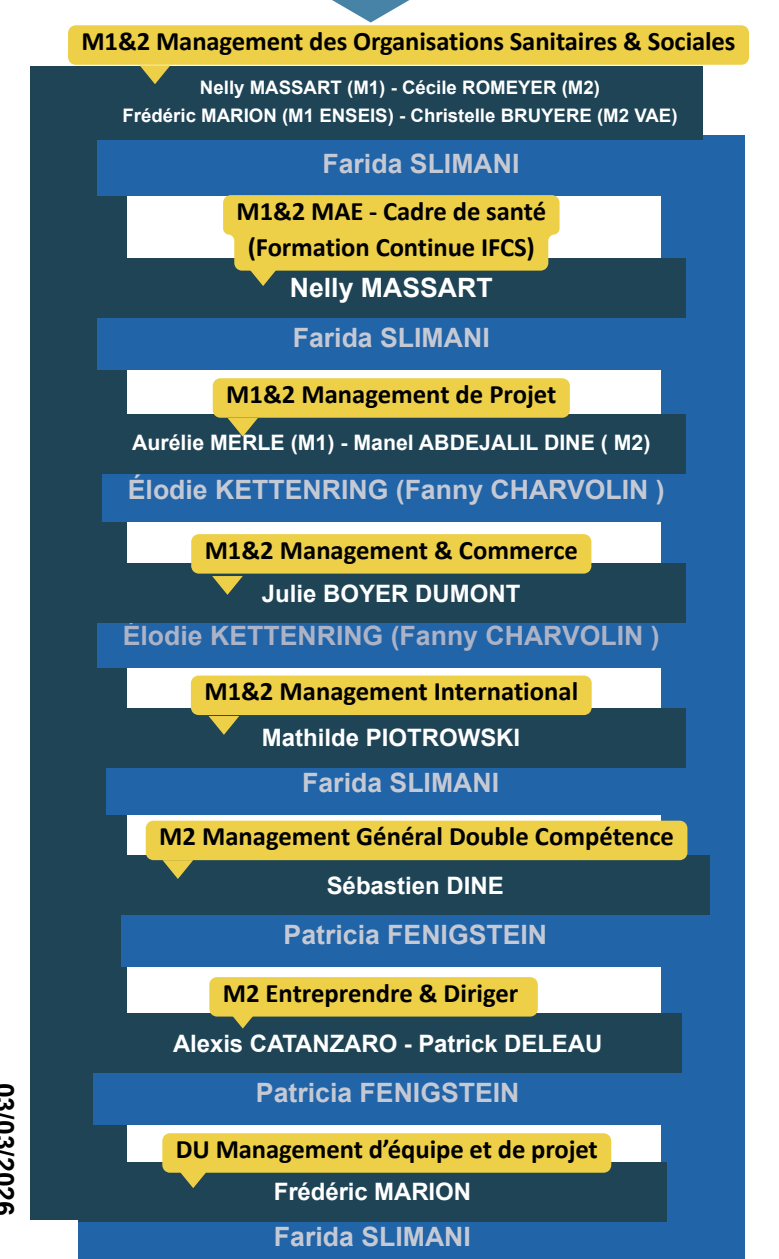

DÉPARTEMENT LICENCE GESTION SYLVIE ROUCHON

DÉPARTEMENT MARKETING & CONSEIL ANTHONY GALLUZZO

DÉPARTEMENT FINANCE CÉLINE JULIAA & FREDERIC PERDREAU

DÉPARTEMENT MANAGEMENT CHRISTELLE BRUYÈRE

Services d'enseignement : Patricia ROCIPON / Solène JACQUEMART / Farida SLIMANI / Anaïs RODANGE

*Management & Gestion des Organisations / **Management Comptable & Financier / ***Stratégie, Innovation, Marketing & Digital / **** Management and International Business

03/03/2026